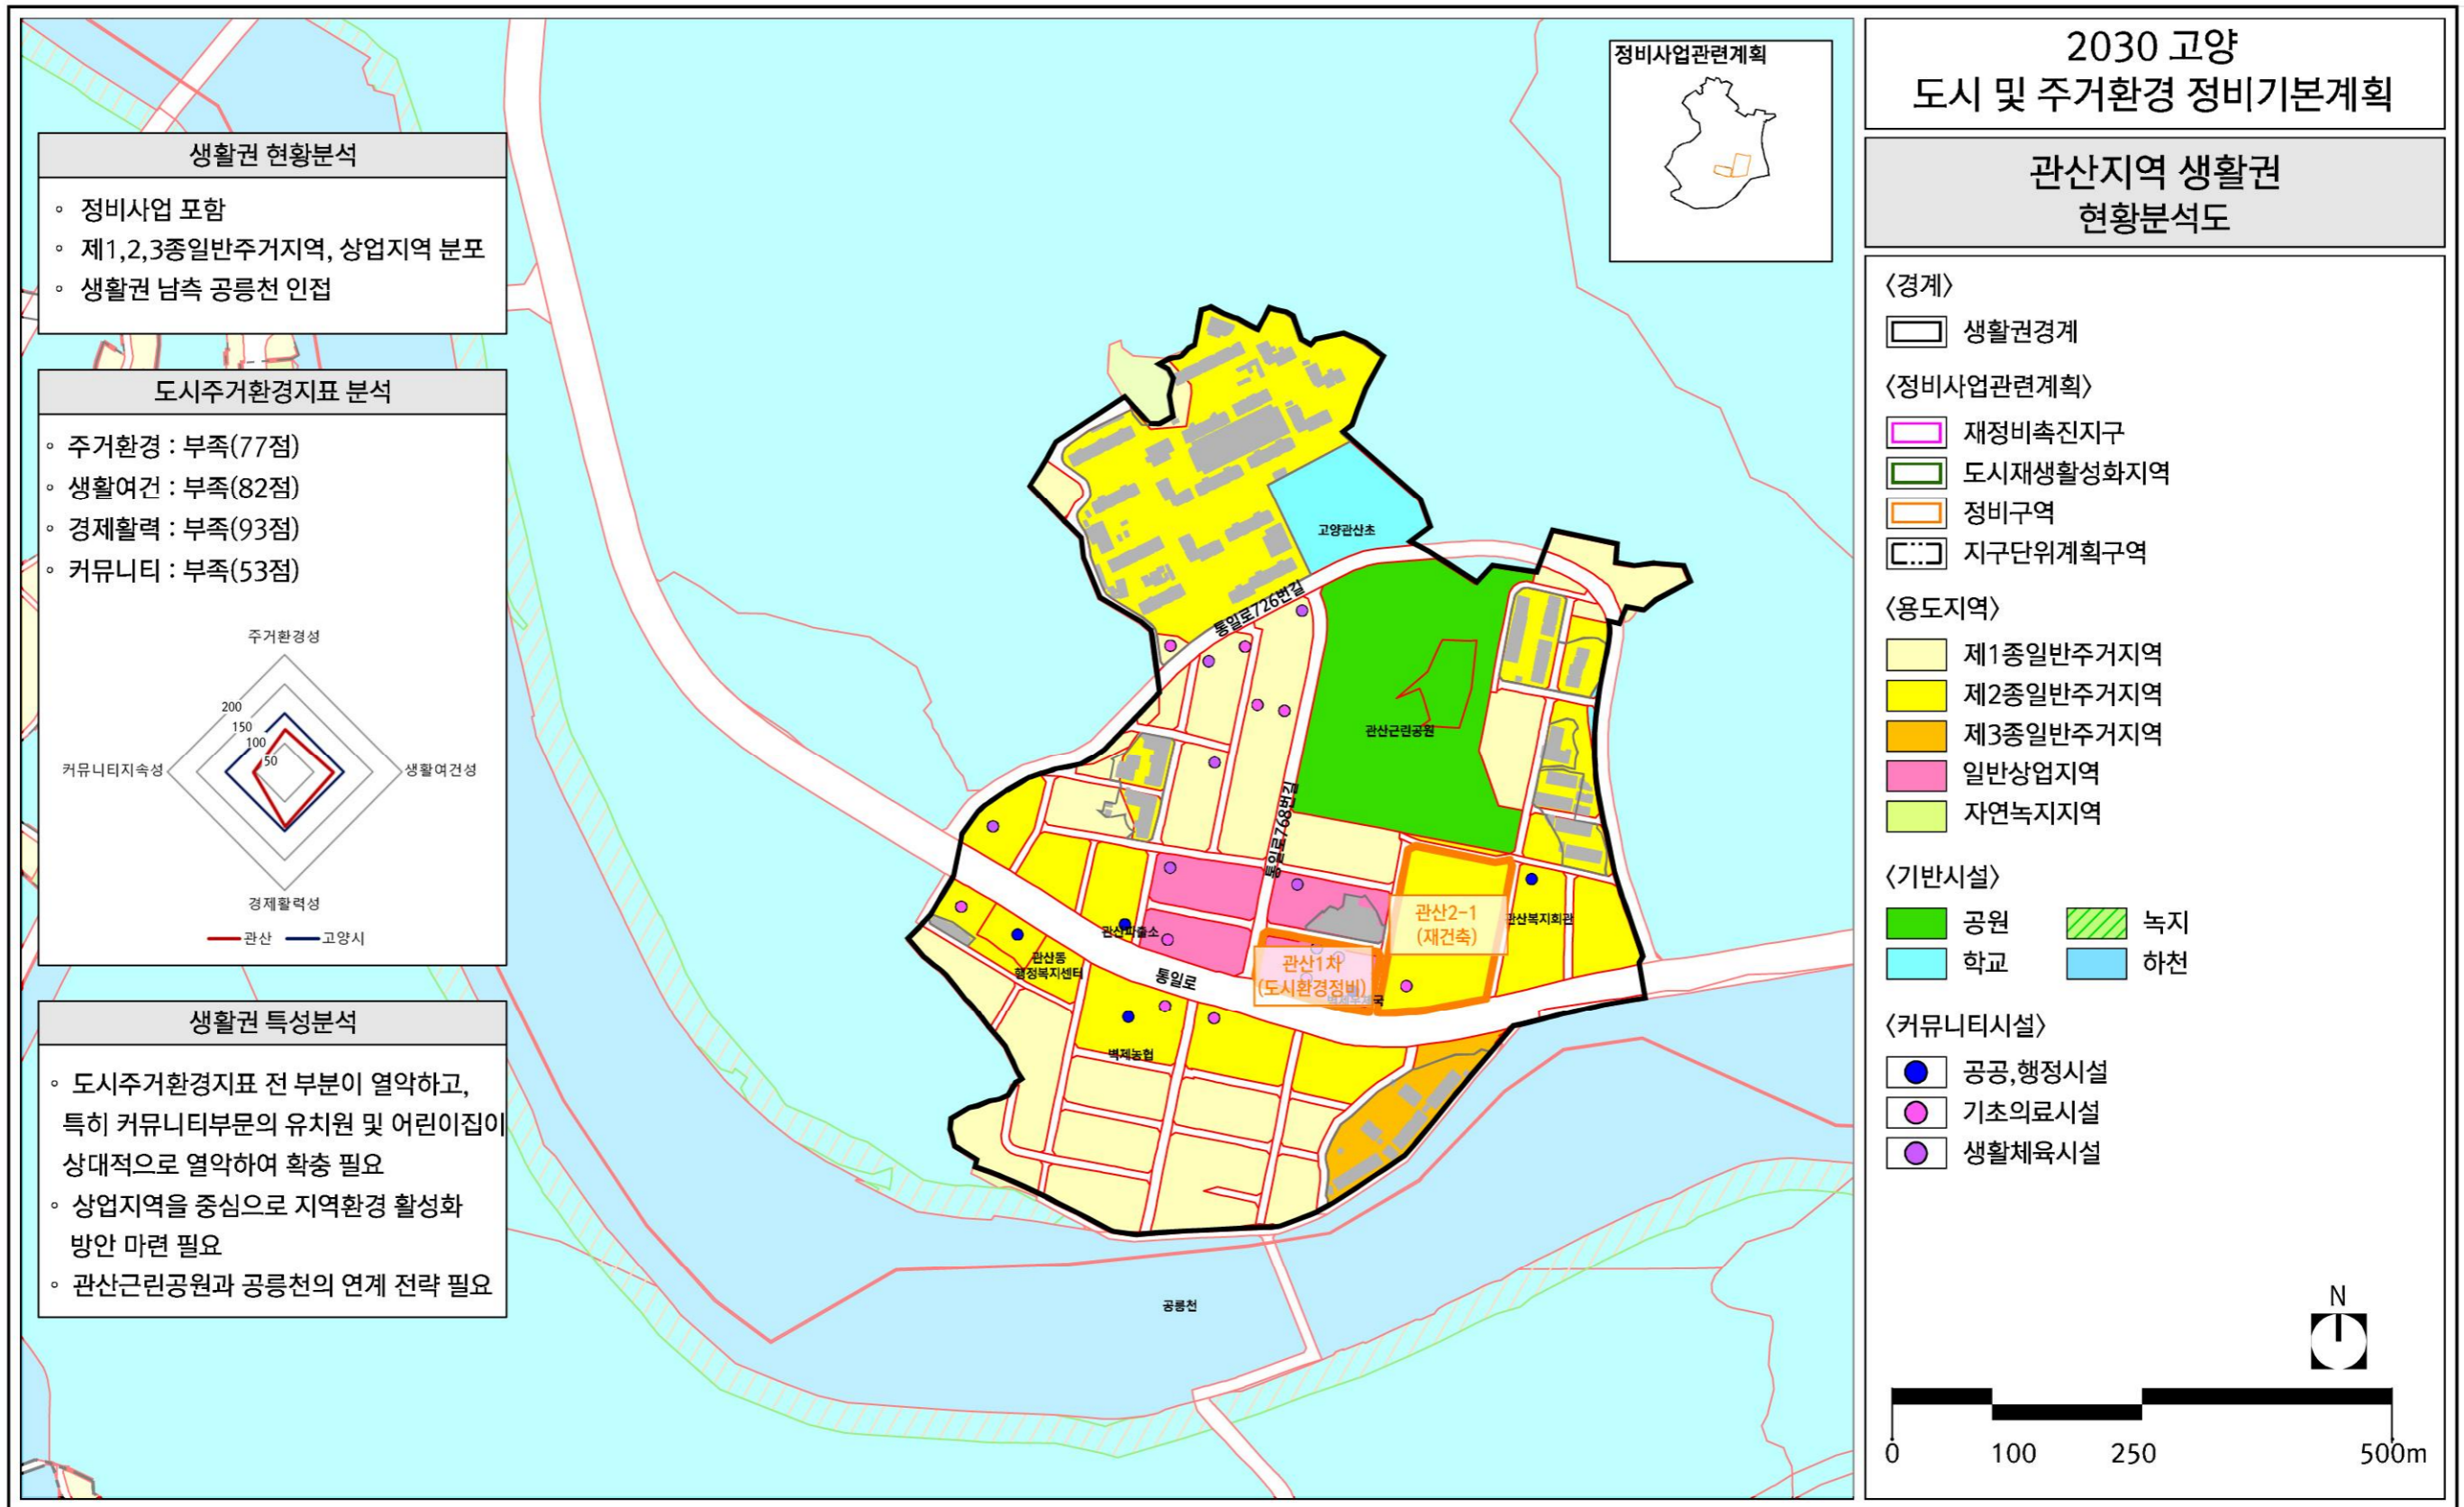

2030년 고양시 도시·주거환경정비 기본계획

첨부 생활권별 현황 및 계획도

2030 고양
도시 및 주거환경 정비기본계획

생활권계획 총괄도

생활권경계

고양시