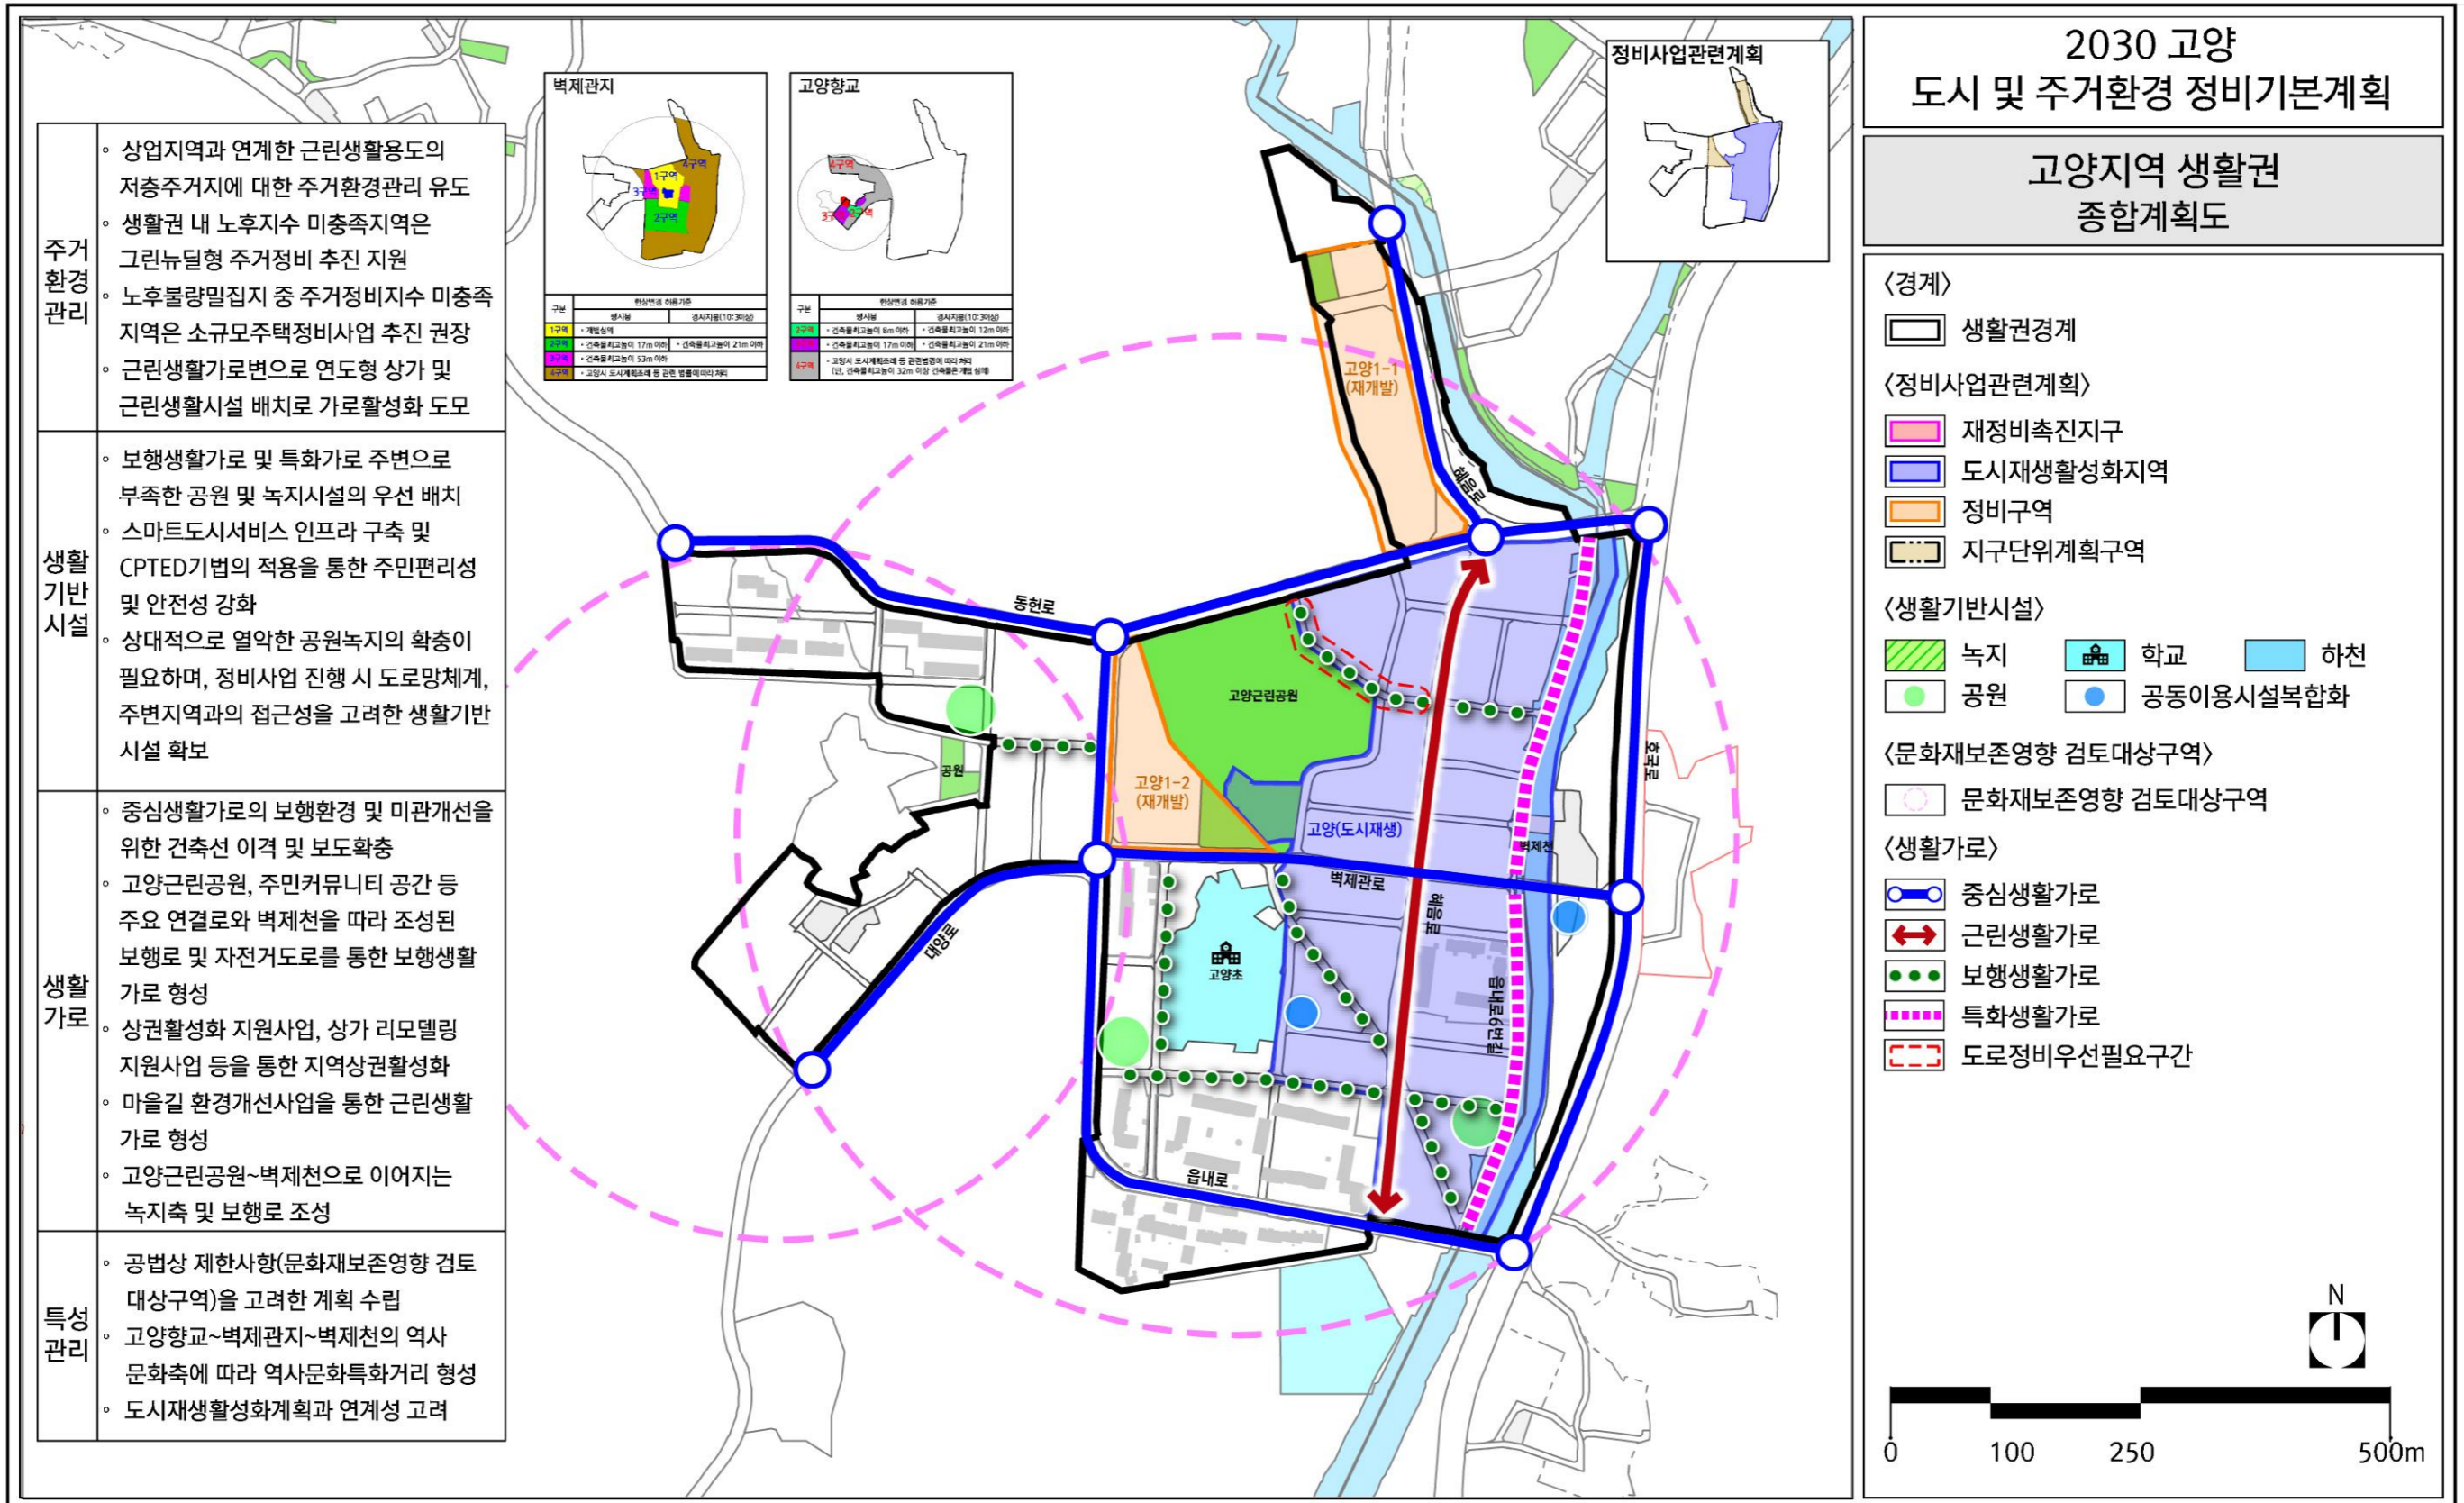

2030년 고양시 도시·주거환경정비 기본계획

첨부 생활권별 현황 및 계획도

2030 고양
도시 및 주거환경 정비기본계획

생활권계획 총괄도

생활권경계

고양시