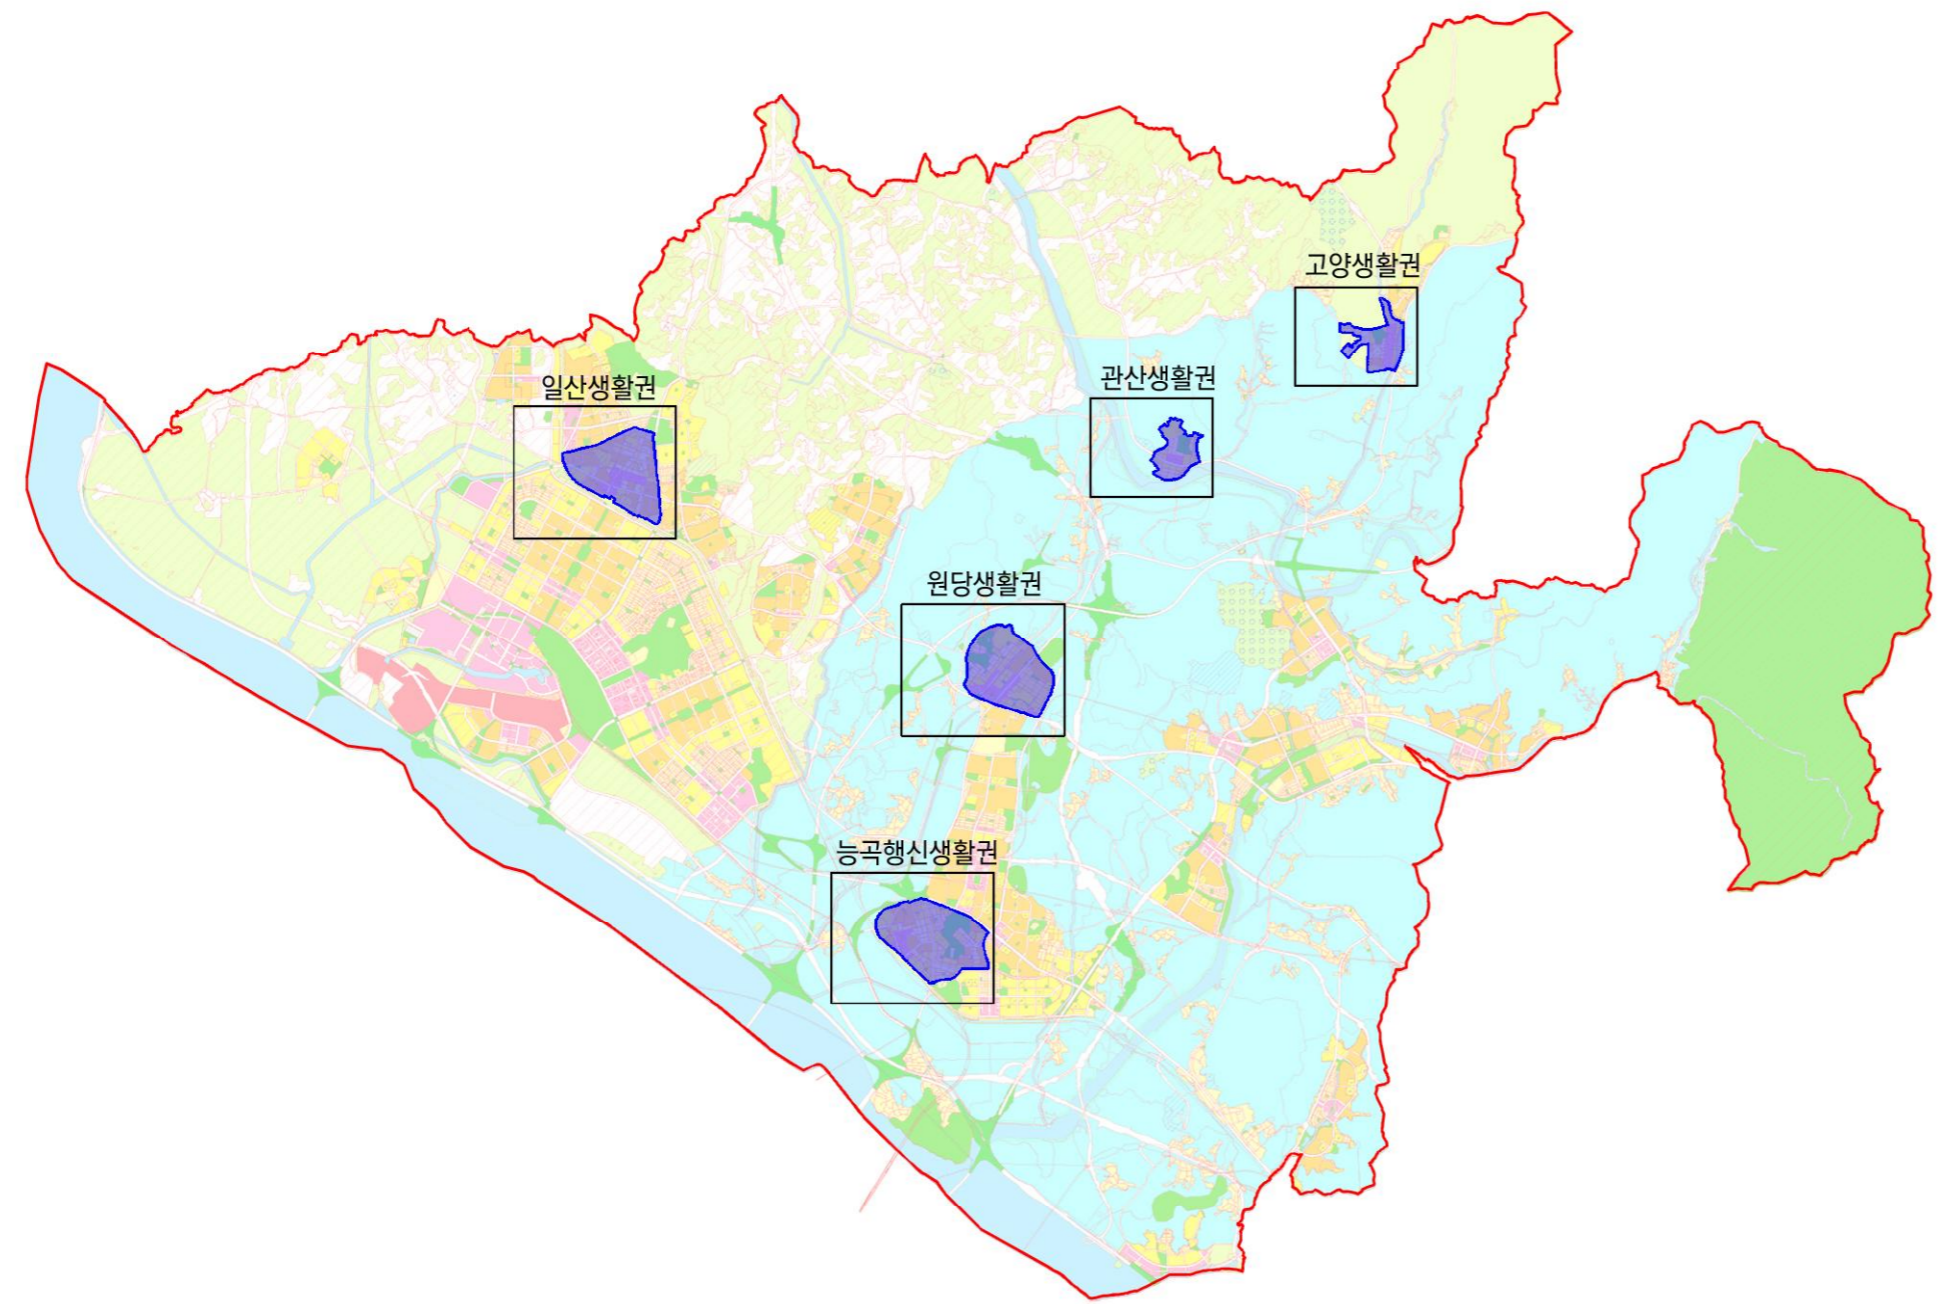

2030년 고양시 도시·주거환경정비 기본계획

첨부 생활권별 현황 및 계획도

2030 고양
도시 및 주거환경 정비기본계획

생활권계획 총괄도

생활권경계

고양시