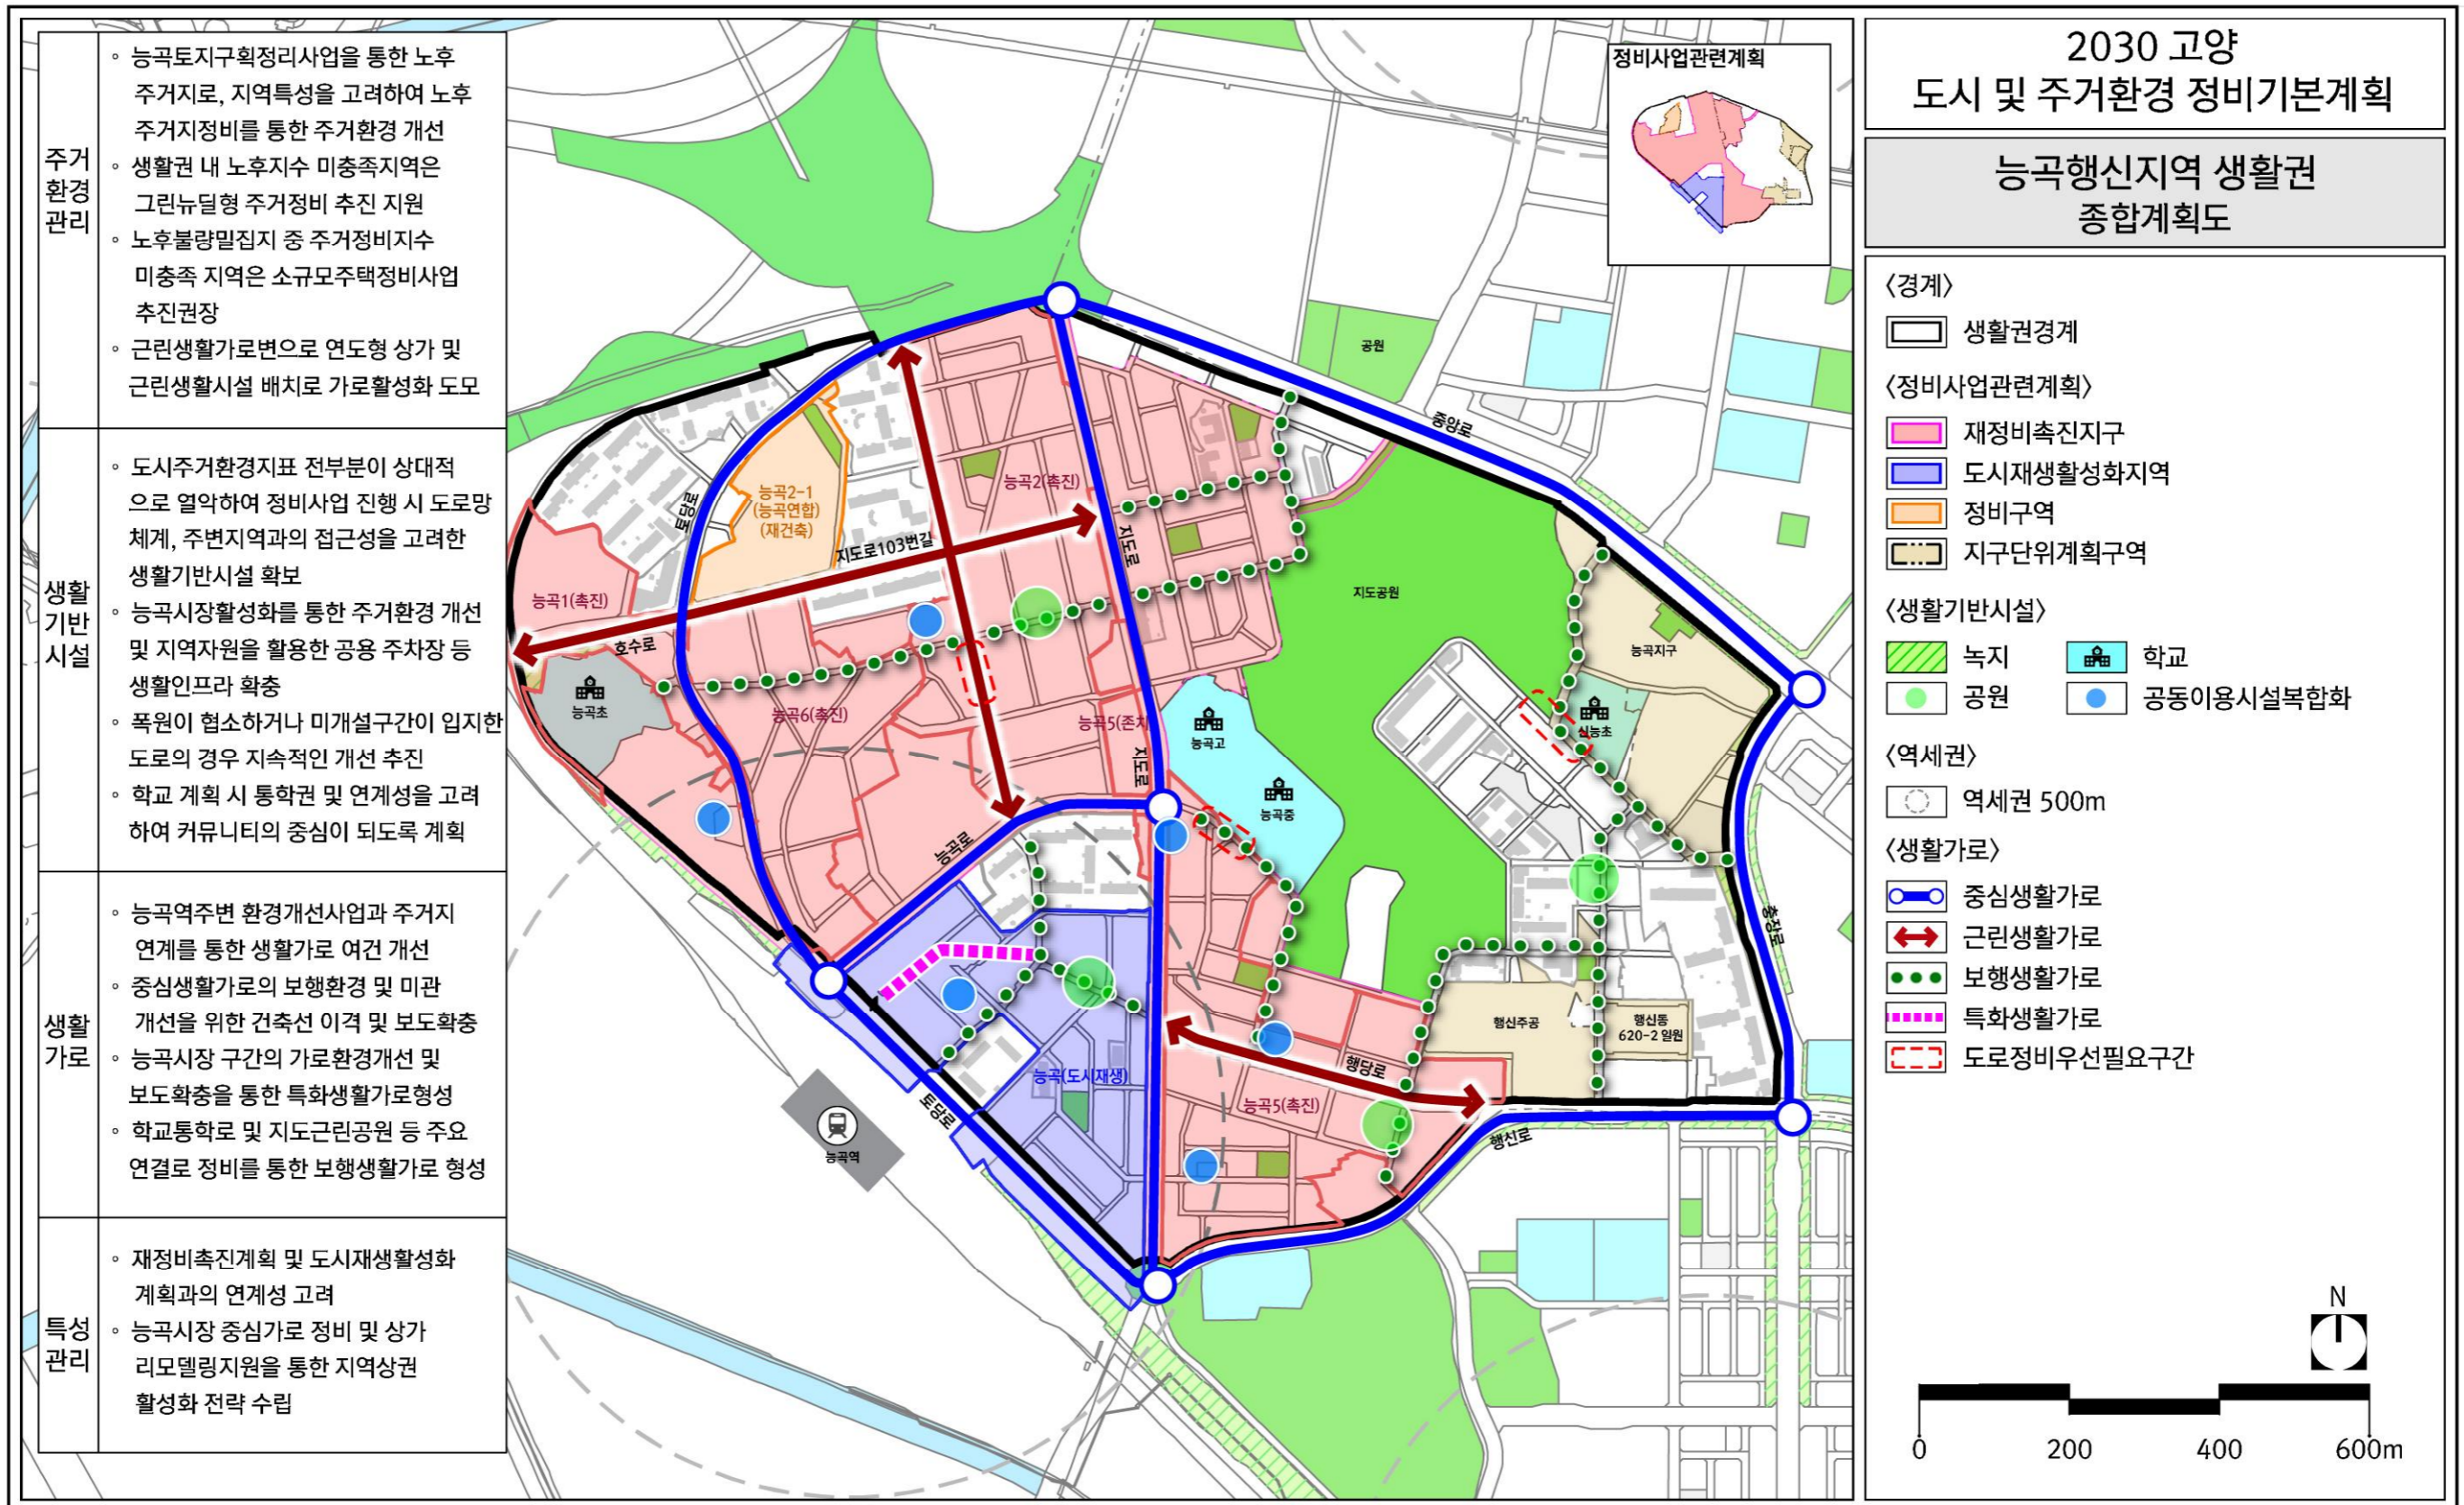

2030년 고양시 도시·주거환경정비 기본계획

첨부 생활권별 현황 및 계획도

2030 고양
도시 및 주거환경 정비기본계획

생활권계획 총괄도

생활권경계

고양시