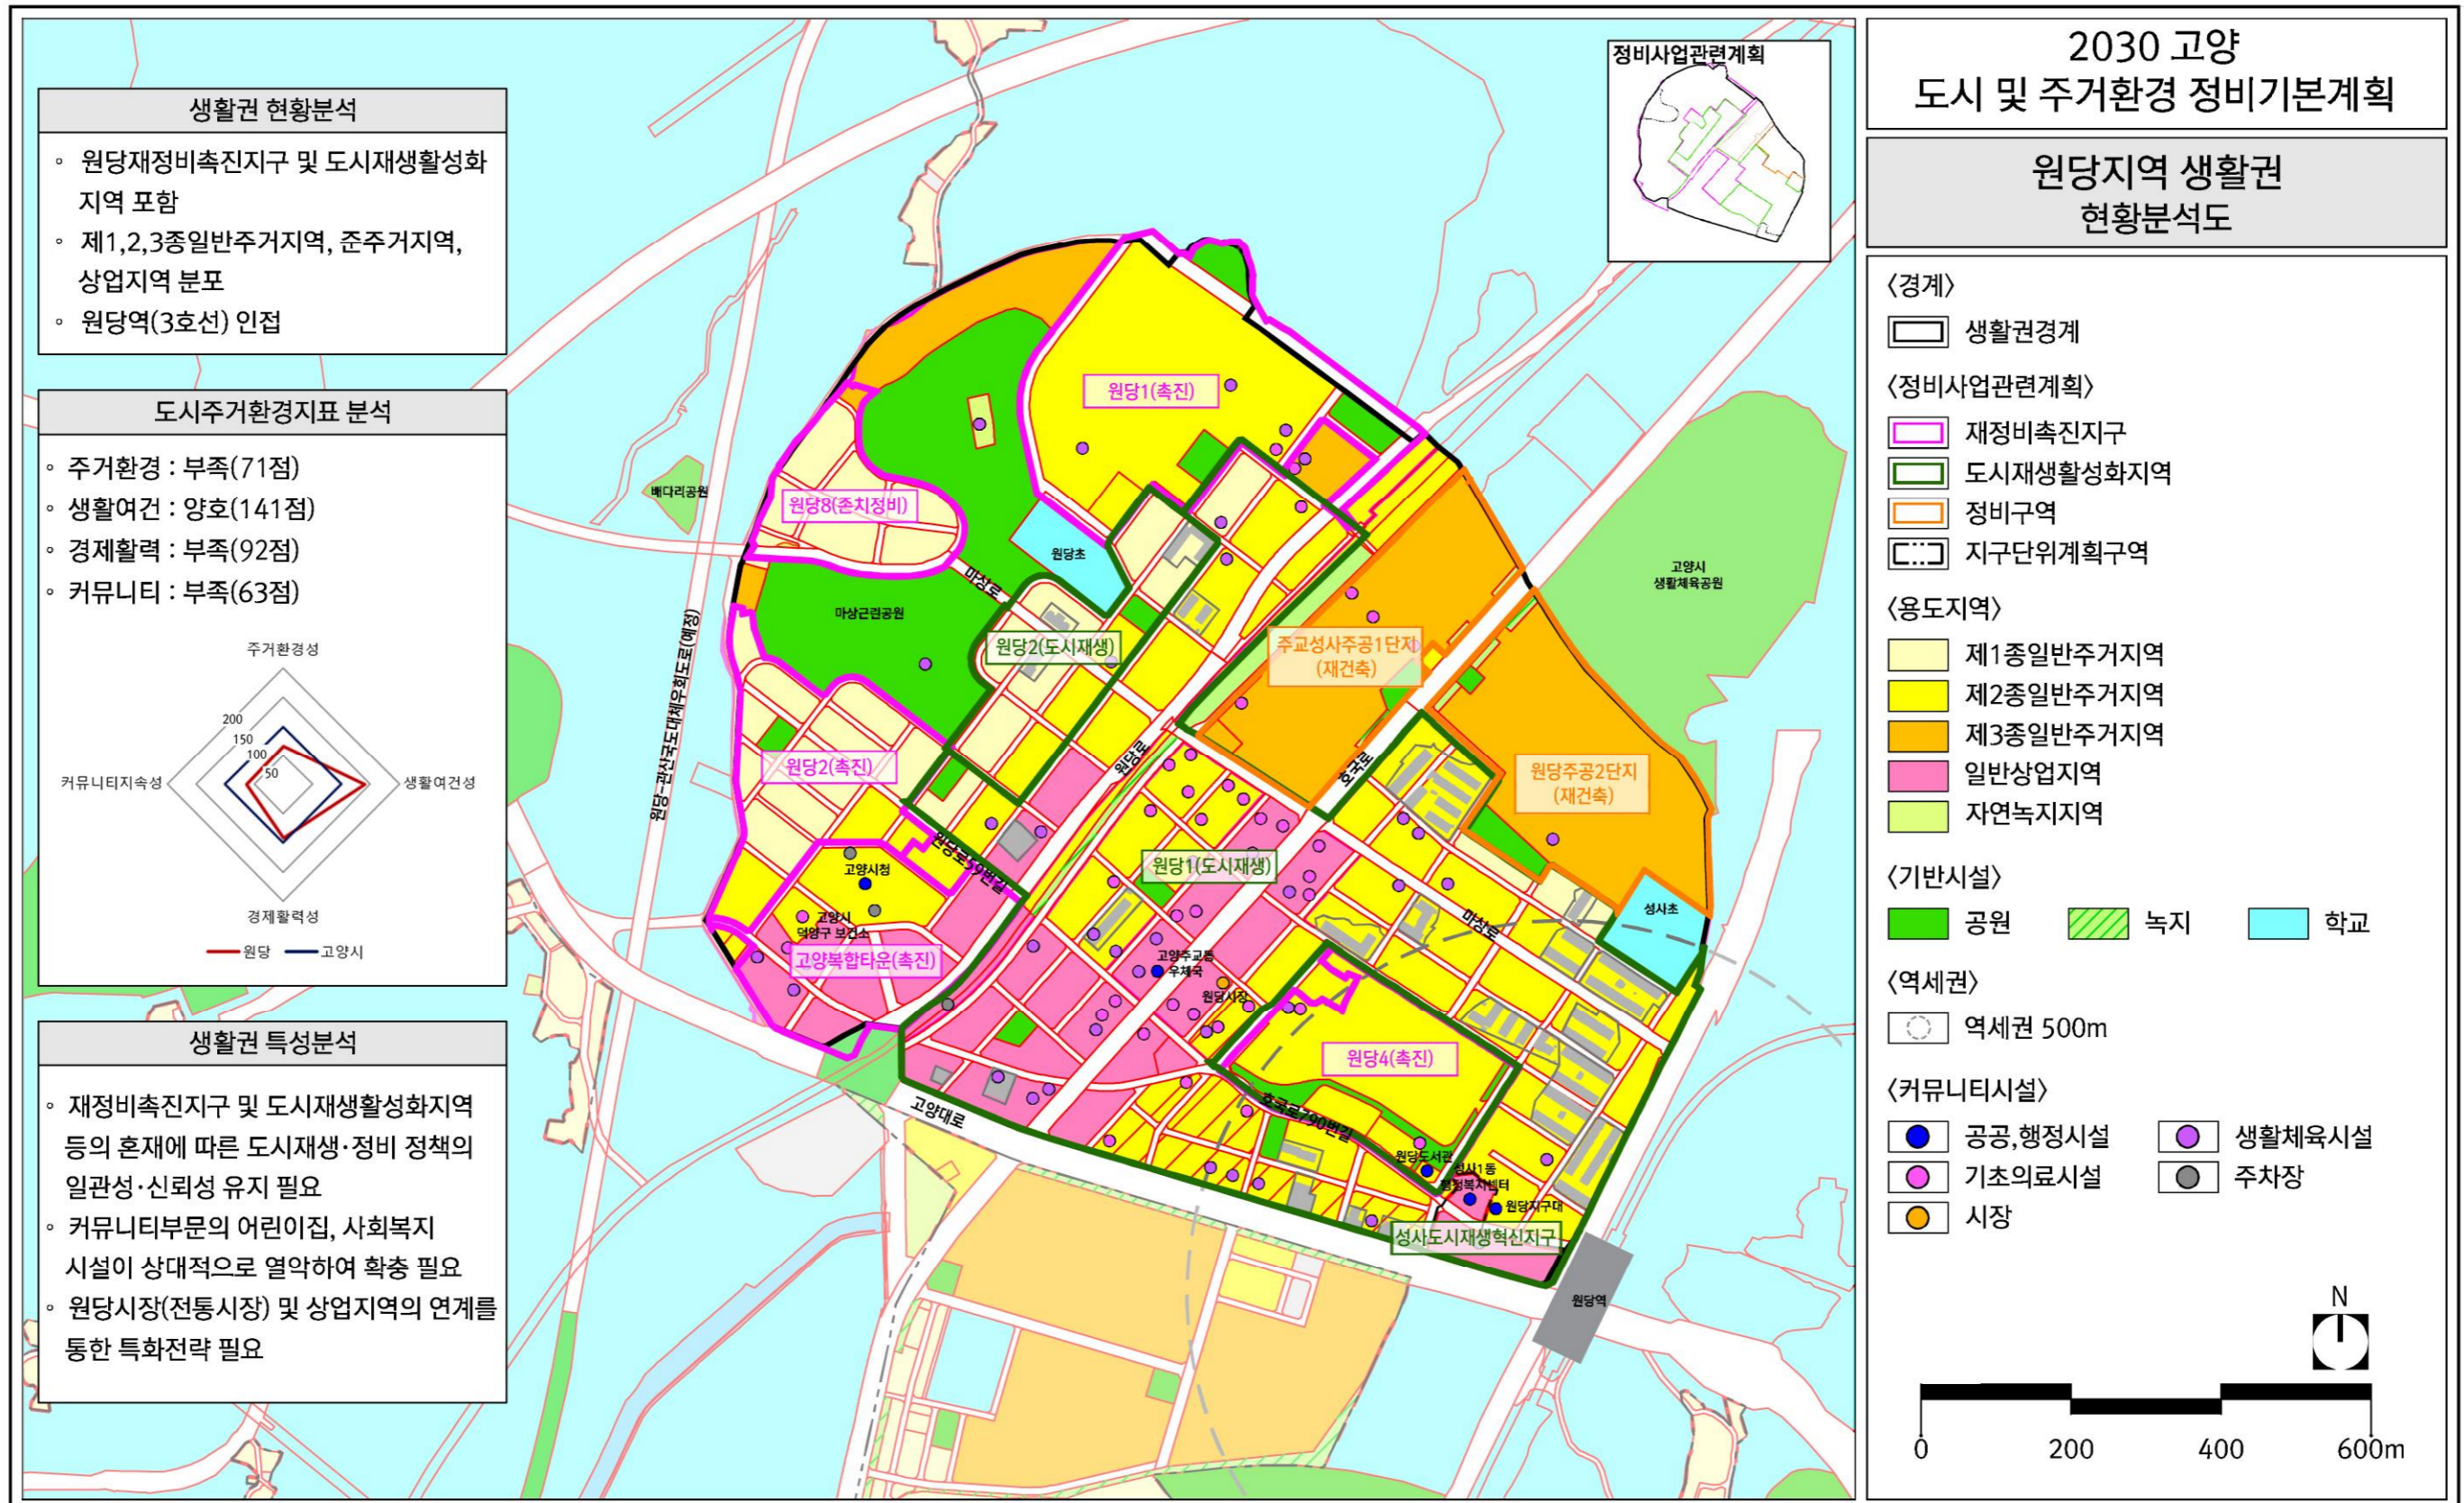

2030년 고양시 도시·주거환경정비 기본계획

첨부 생활권별 현황 및 계획도

2030 고양
도시 및 주거환경 정비기본계획

생활권계획 총괄도

생활권경계

고양시