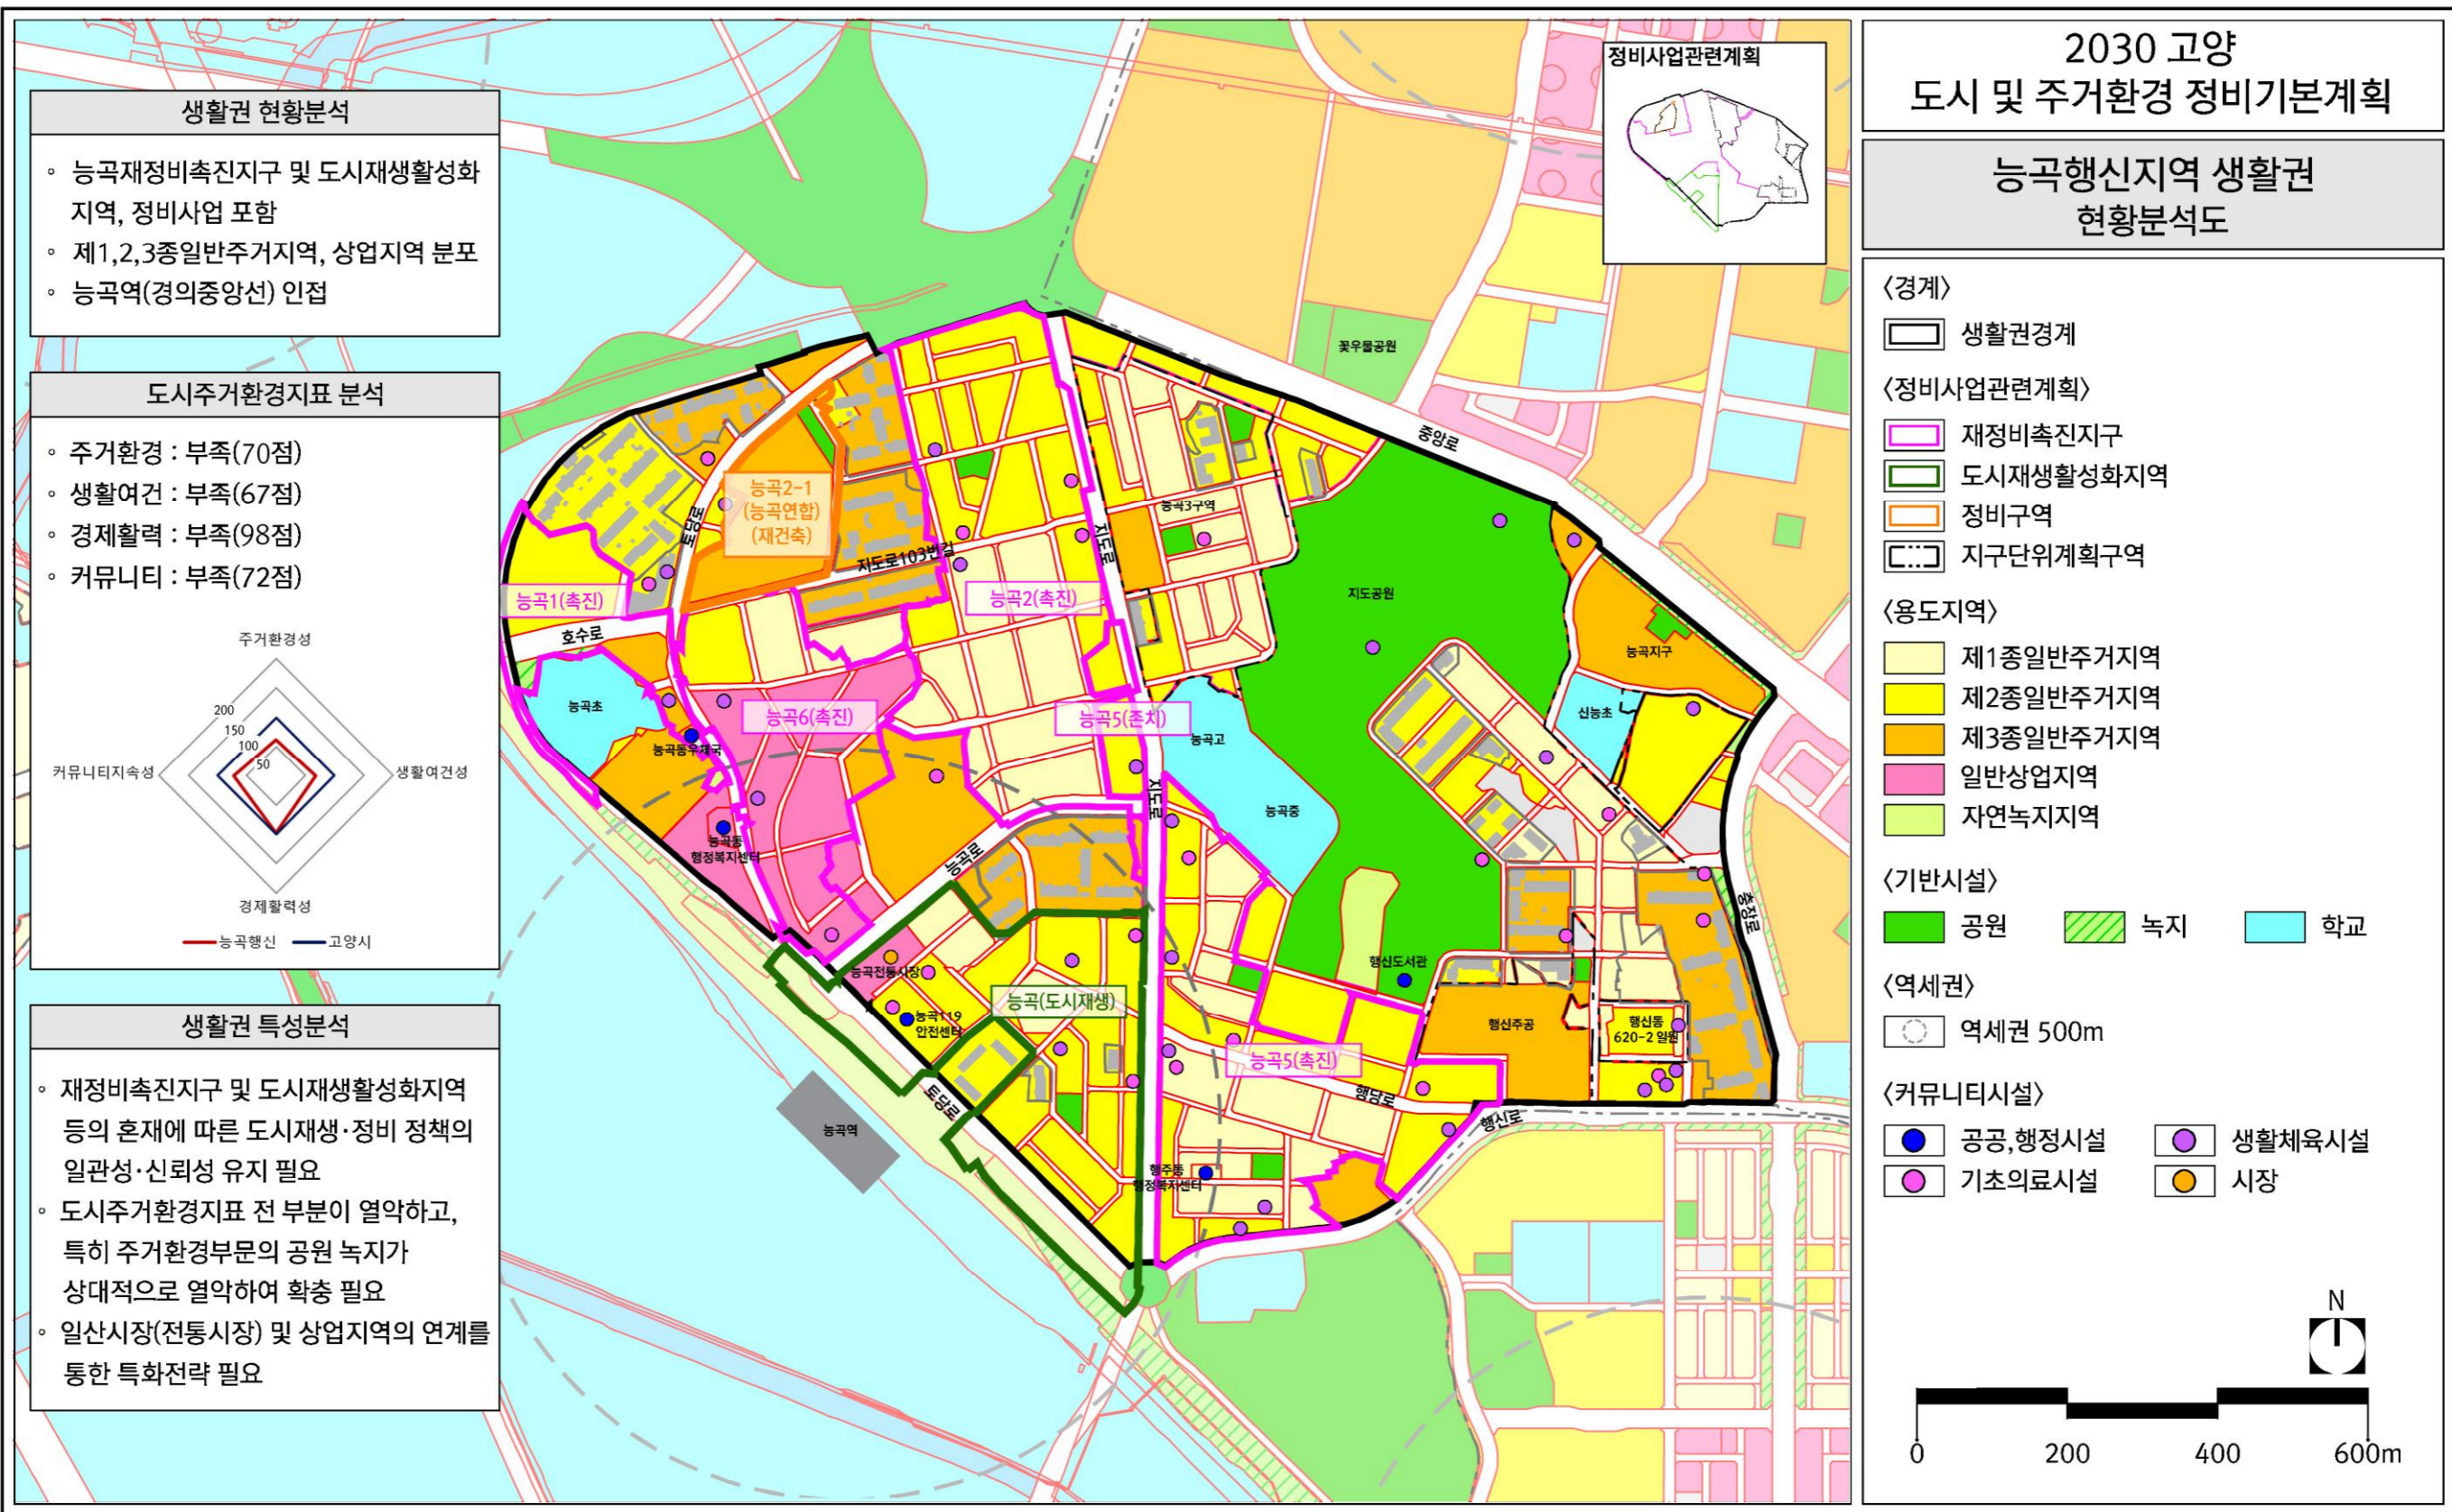

2030년 고양시 도시·주거환경정비 기본계획

첨부 생활권별 현황 및 계획도

2030 고양
도시 및 주거환경 정비기본계획

생활권계획 총괄도

생활권경계

고양시