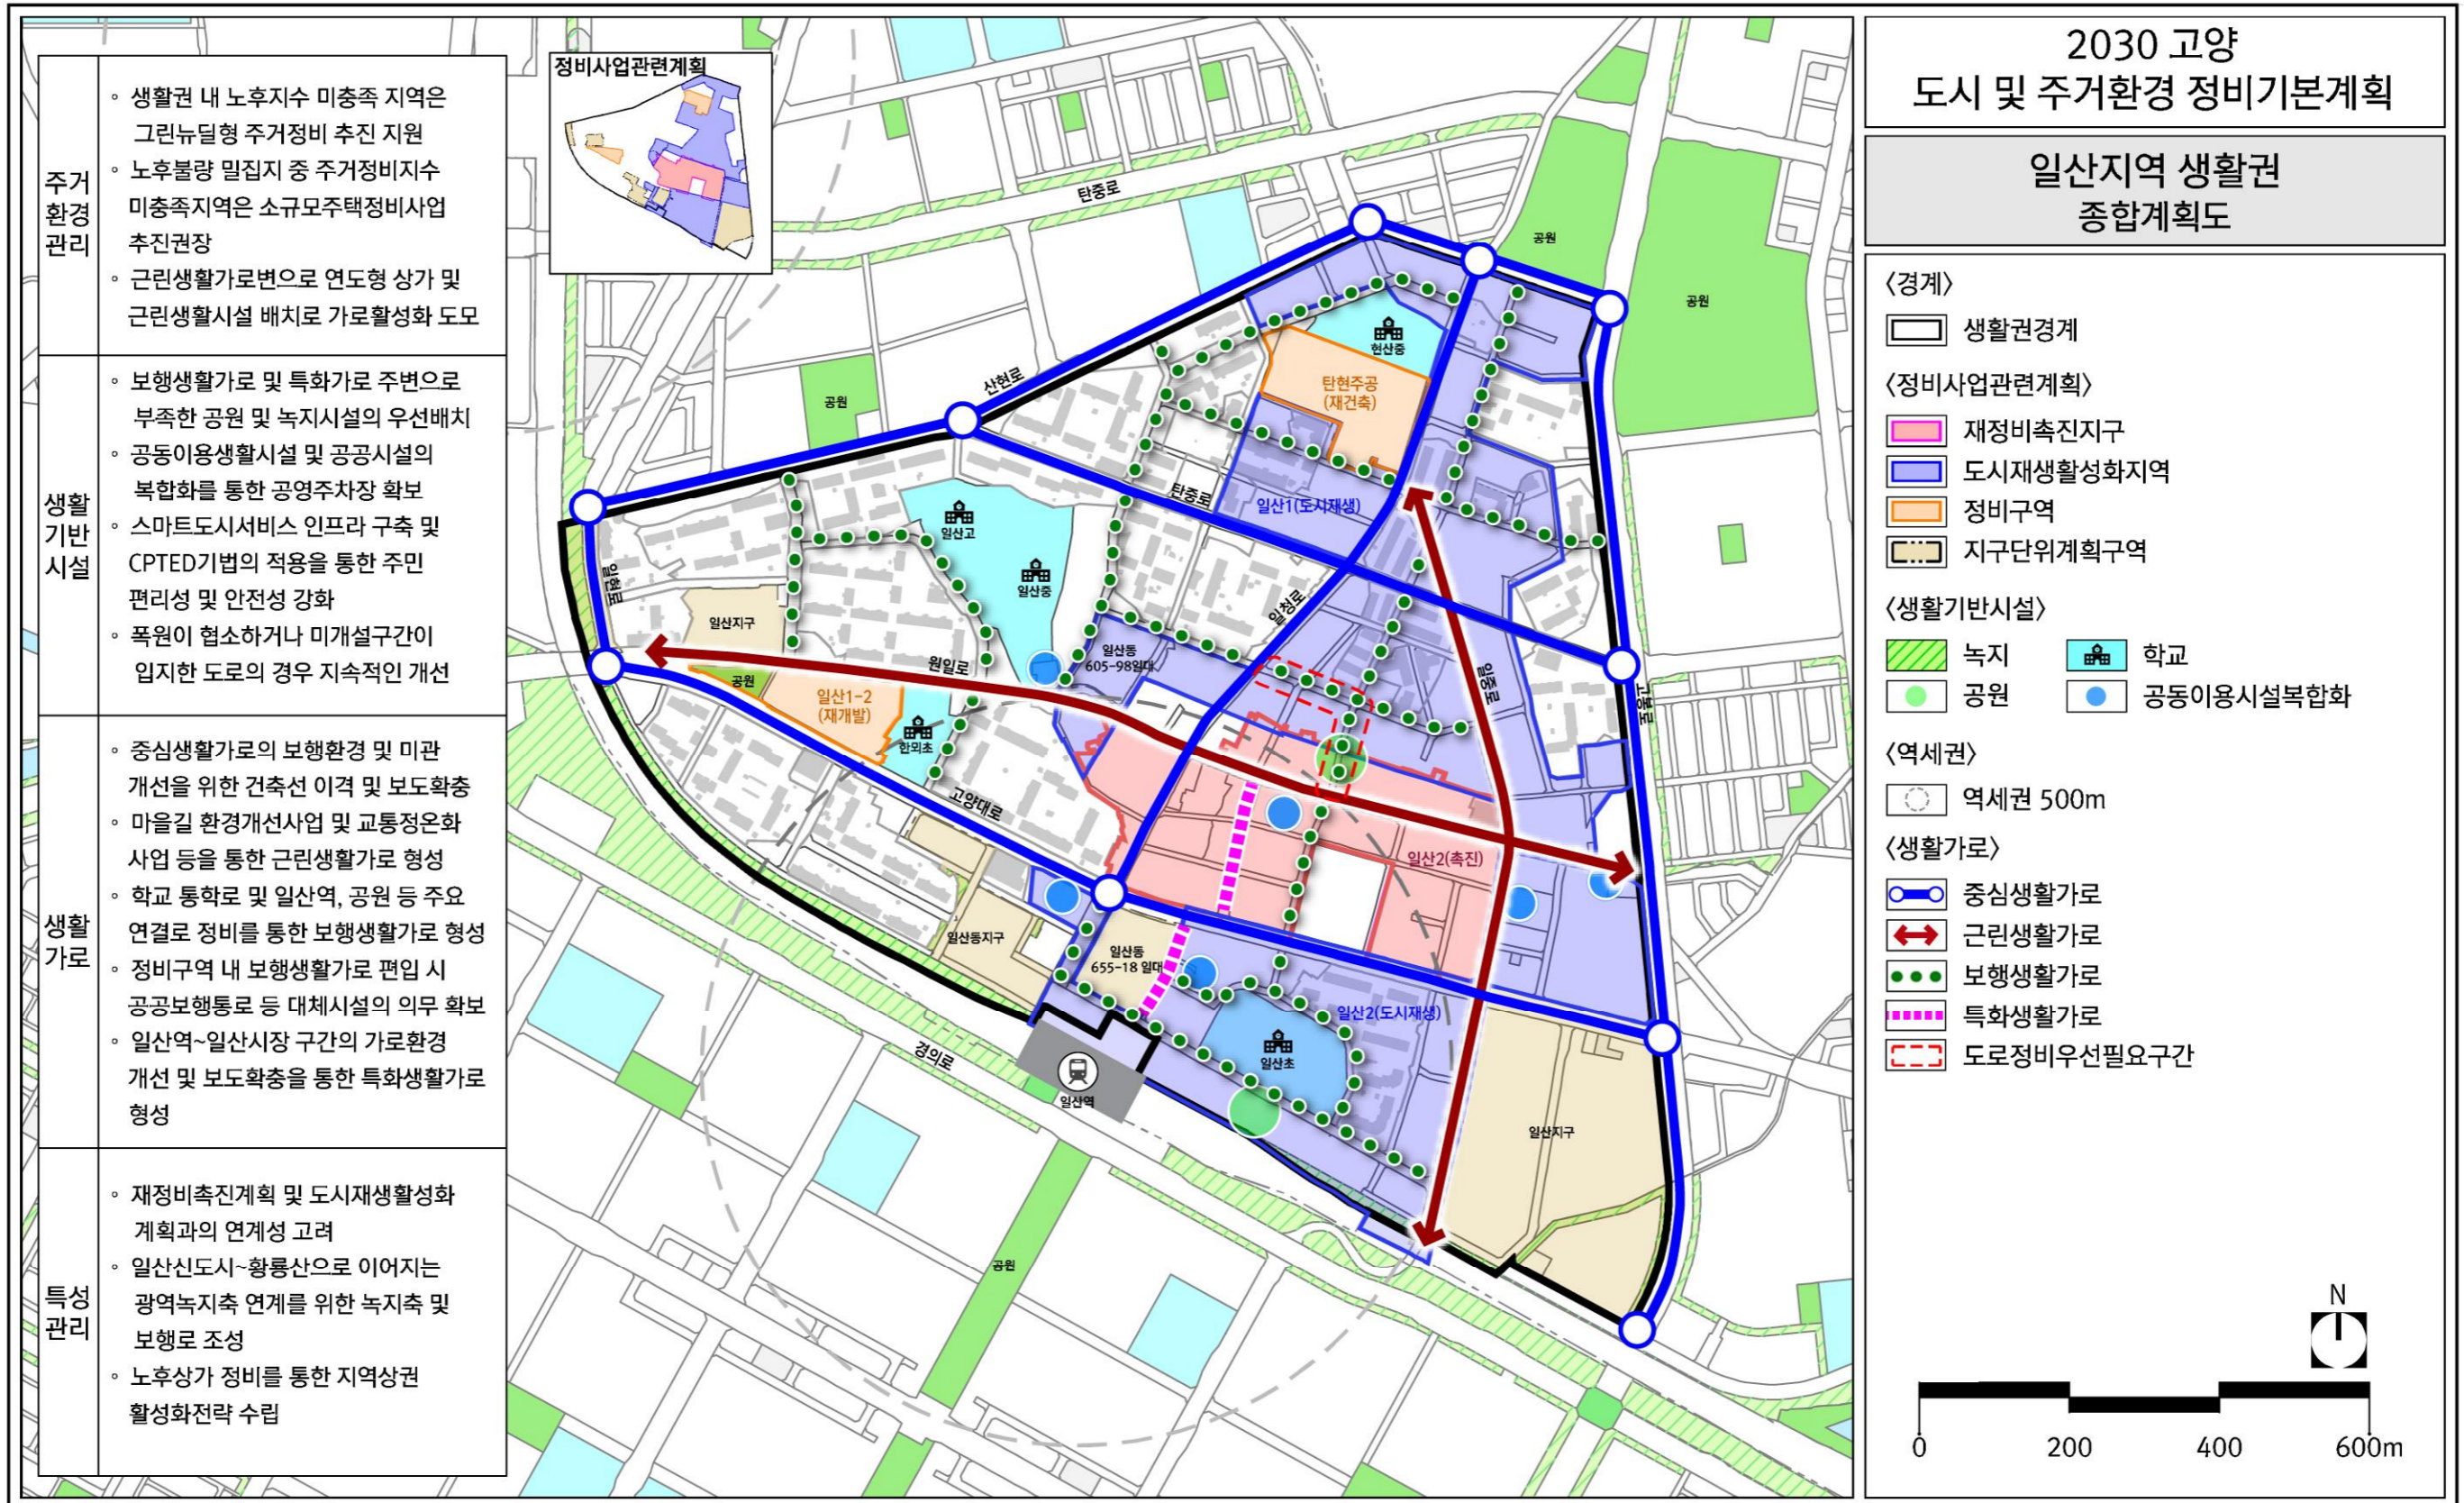

2030년 고양시 도시·주거환경정비 기본계획

첨부 생활권별 현황 및 계획도

2030 고양
도시 및 주거환경 정비기본계획

생활권계획 총괄도

생활권경계

고양시