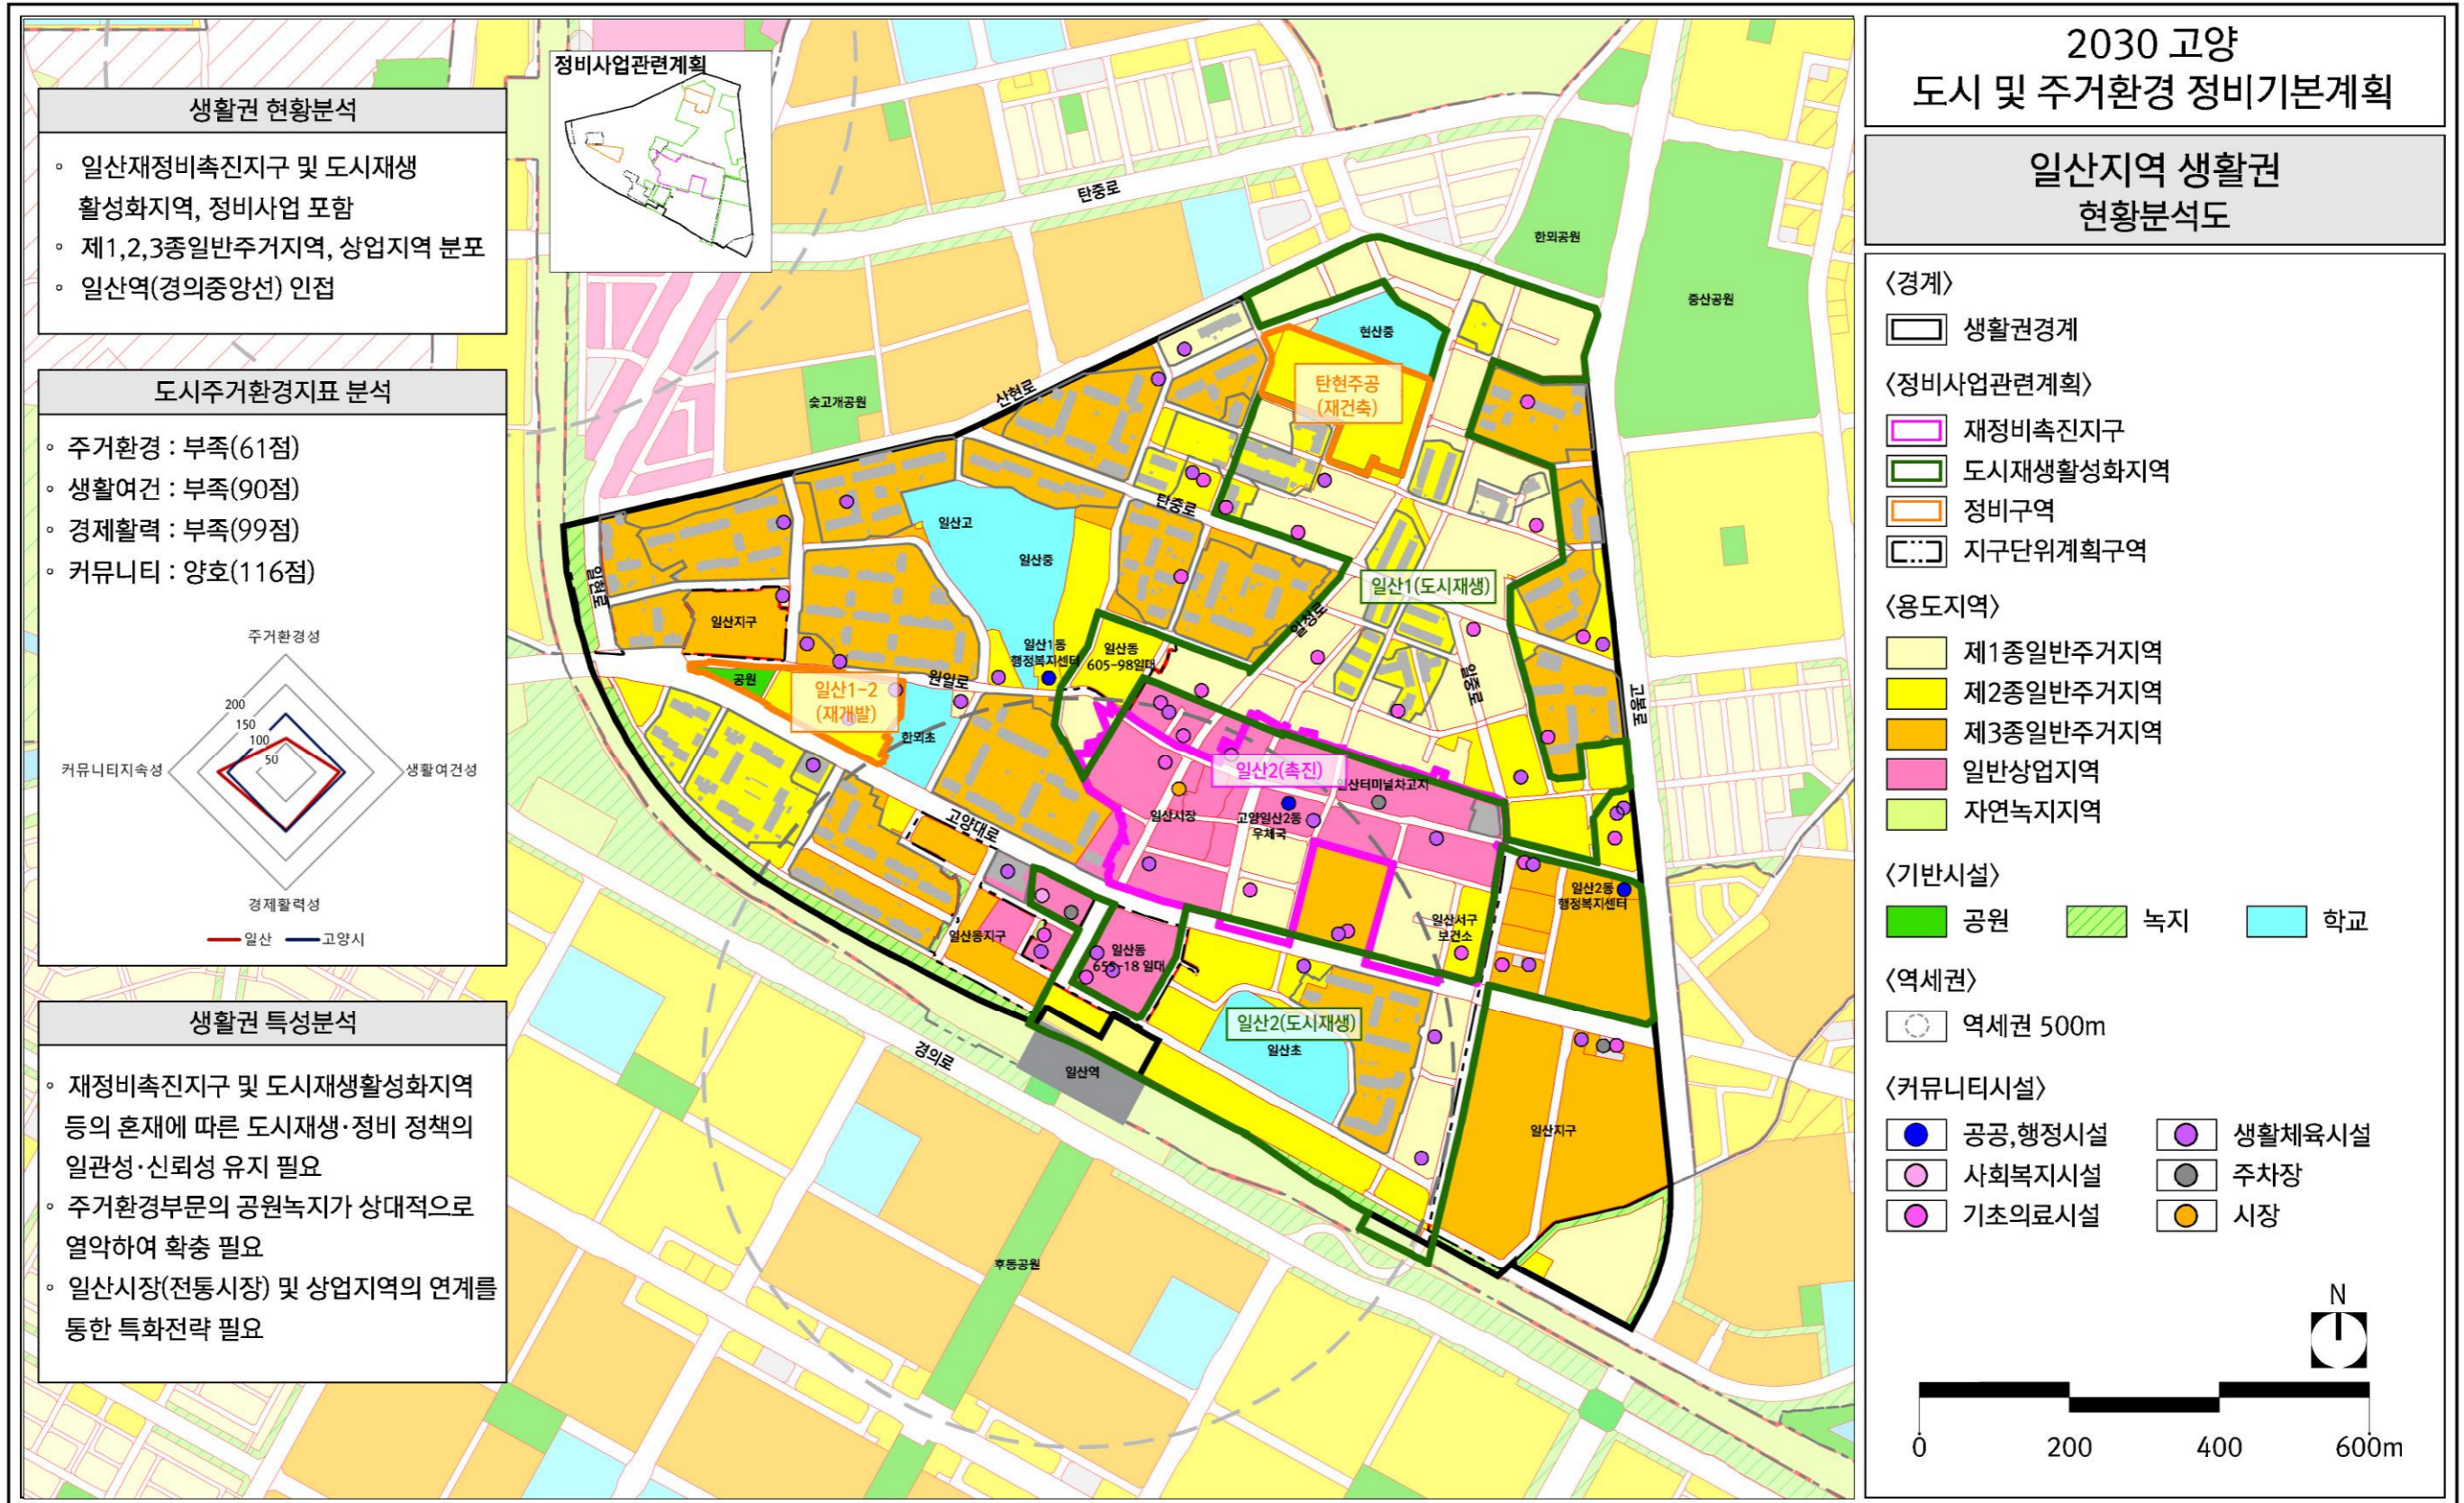

2030년 고양시 도시·주거환경정비 기본계획

첨부 생활권별 현황 및 계획도

2030 고양
도시 및 주거환경 정비기본계획

생활권계획 총괄도

생활권경계

고양시