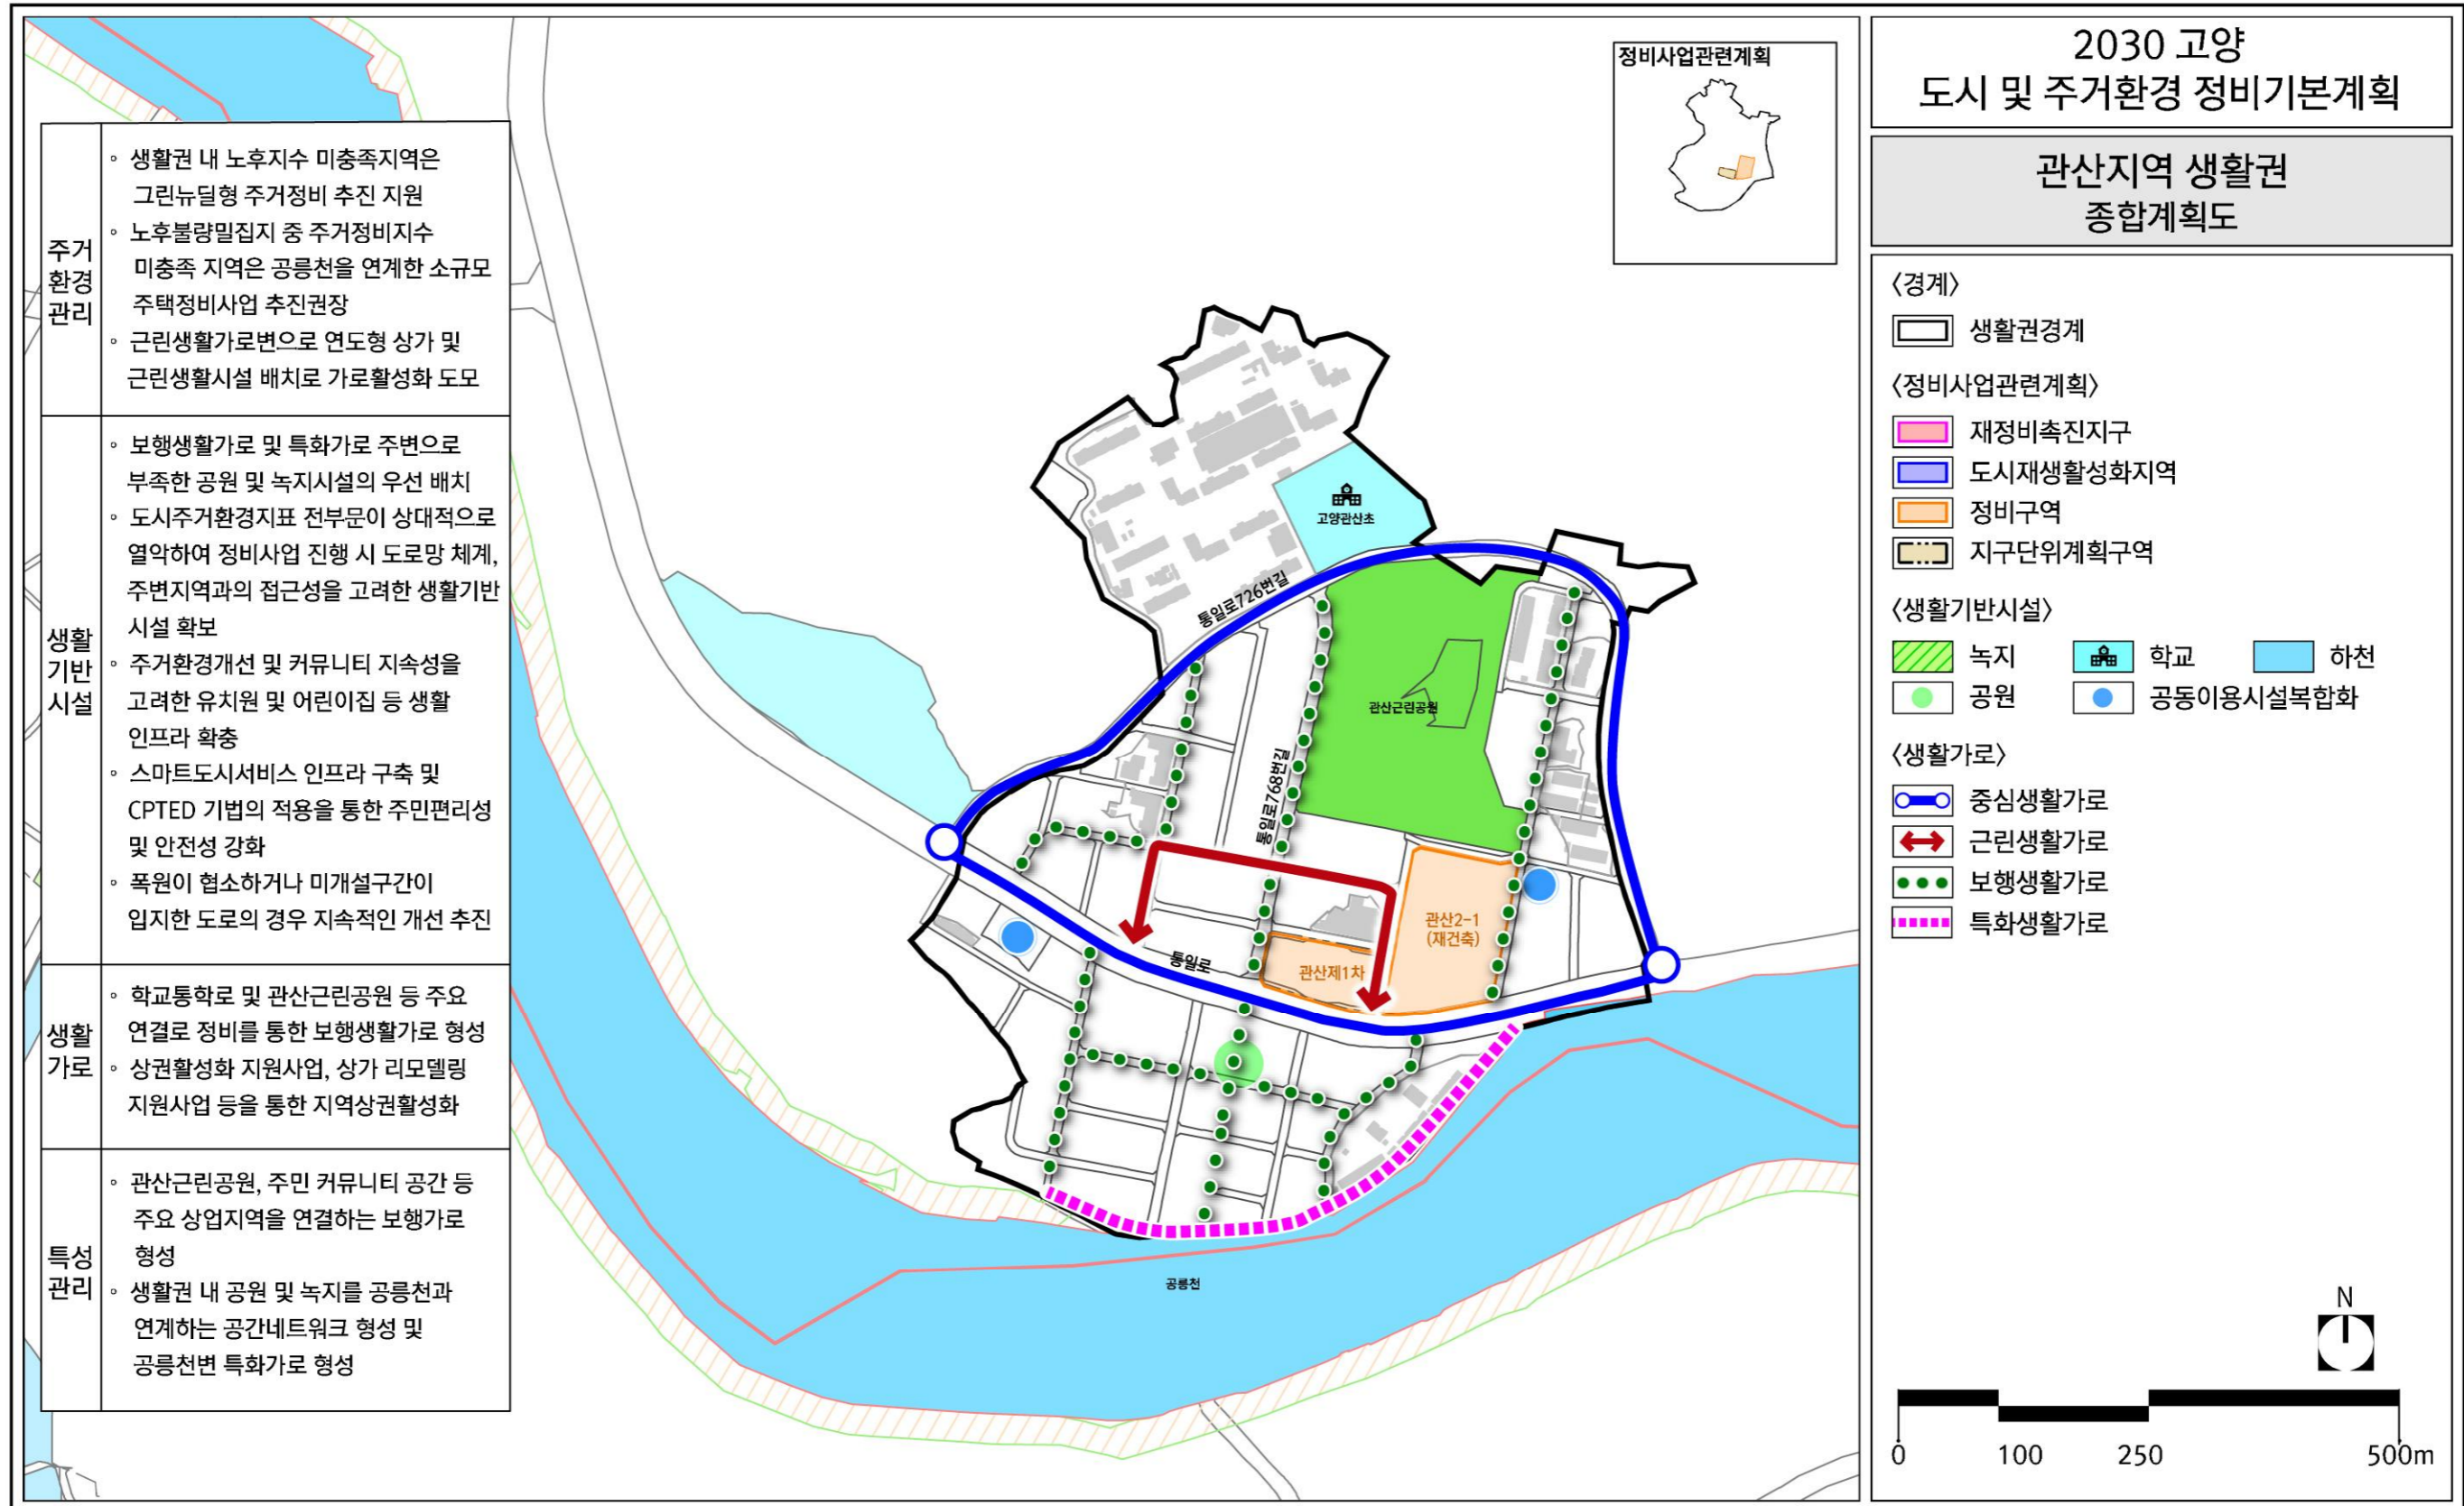

2030년 고양시 도시·주거환경정비 기본계획

첨부 생활권별 현황 및 계획도

2030 고양
도시 및 주거환경 정비기본계획

생활권계획 총괄도

생활권경계

고양시