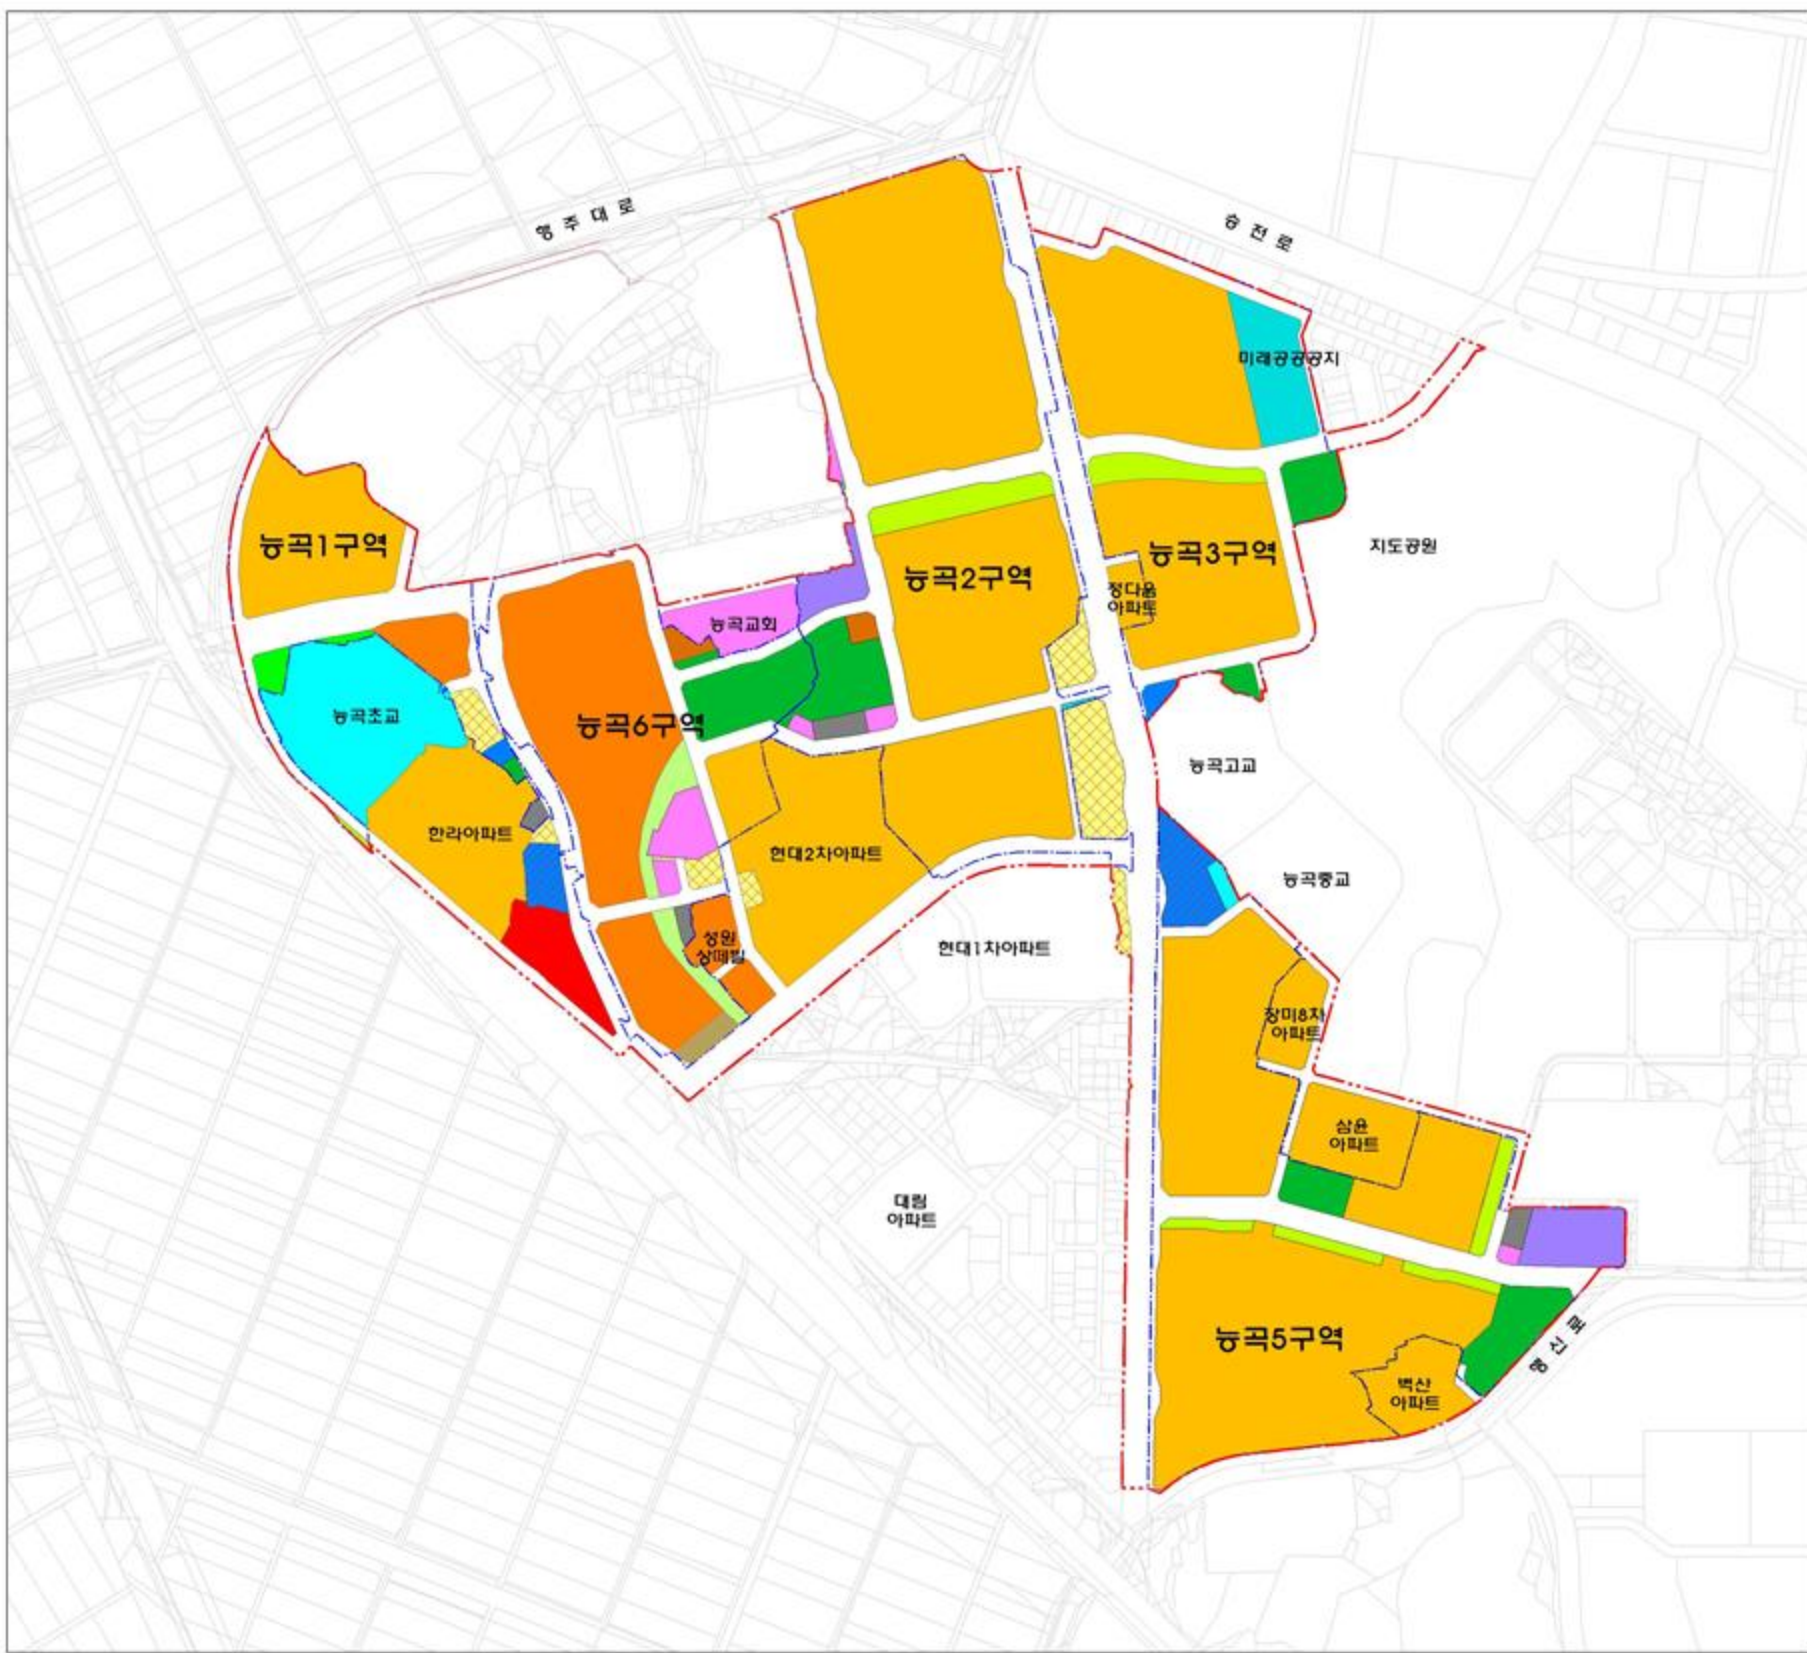

농곡재정비촉진지구 재정비촉진계획

토지이용계획(기정)도

범례

-  재정비촉진지구계
-  재정비촉진구역
-  공동주택
-  상업업무
-  근린생활
-  주상복합
-  종교시설
-  유치원
-  공공청사
-  문화·체육·복지시설
-  미래공공공지
-  학교
-  공원
-  녹지
-  광장
-  도로
-  주차장
-  사회복지시설 (중복결정)

1 : 6,000